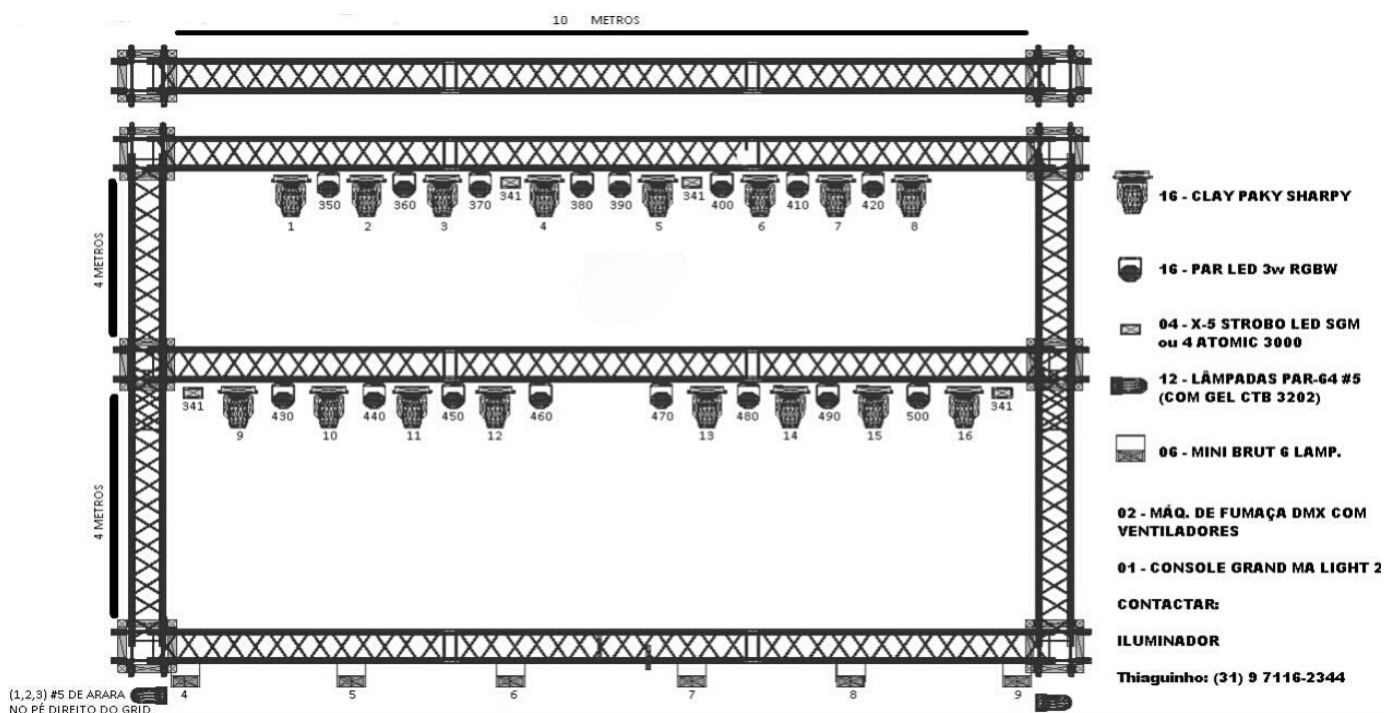

## EQUIPAMENTOS DE ILUMINAÇÃO

- 12 – Refletores Par 64 #5 /1000w 110v
- 06 – Mini Brut de 6 Lâmpadas
- 16 – Par Leds 3 w RGBW em perfeito funcionamento
- 16 – Clay Paky Sharpy
- 04 – Atômico 3000 Martin original
- 02 – Máquinas de Fumaças DMX com ventiladores
- 01 – Console GrandMA Light 2 ou Avolite ( Pearl , Tiger touch , Titan mobile )

- Sustentação do sistema de iluminação conforme o rider

**OBS: TODAS ESTRUTURAS COM 4 PARAFUSOS, CINTAS E TALHAS EM PERFEITO ESTADO  
ATERRAMENTO DO SISTEMA ELÉTRICO LOCAL E DE TODA ESTRUTURA.**

Qualquer mudança de equipamento ou troca de marca tem que ter aprovação prévia da produção.